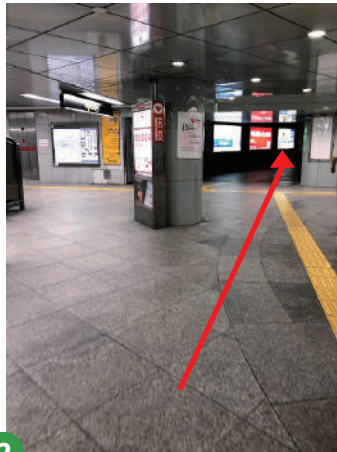

■ 最寄り駅から当社までの道順案内

道がわからない時は、ご連絡ください！

TEL : 06-6648-5501

1

四ツ橋線なんば駅 西改札
を出て左に進みます。

2

AED BOX がある柱を越え
て左に曲がり直進します。

3

まっすぐ進むと正面にライフが
見えますので、ライフを左手に
感じながら道なりに進んで
マルイト難波ビルに入ります。

4

マルイト難波ビルの地下街
を進むと、スターバックス
が左手に見えるので、その
まま真っすぐ通り抜けて下さい。

5

左手に JR 難波駅の改札が
見えます。
JR の切符売り場横にある
みどりの窓口を左に曲がります。

6

「コクミンドラッグ」や
「サイゼリヤ」を過ぎて右
に曲がります。

7

地下街が近鉄ビルと直通
の為、近鉄ビルの地下の
入り口が見えてきます。

8

矢印の方向に道なりに
まっすぐ進みます。

9

エレベーターホールが現
れるので、9階を押して
下さい。