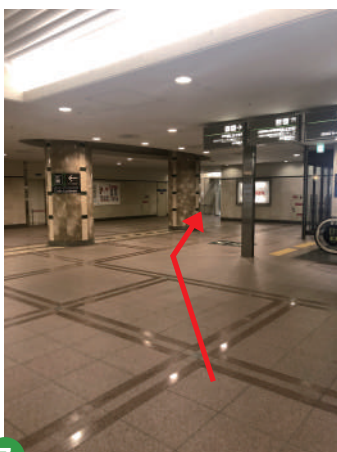

まっすぐ進むと正面にライフが
見えますので、ライフを左手に
感じながら道なりに進んで
マルイト難波ビルに入ります。

4

マルイト難波ビルの地下街
を進むと、スターバックス
が左手に見えるので、その
まま真っすぐ通り抜けて下さい。

5

左手に JR 難波駅の改札が
見えます。
JR の切符売り場横にある
みどりの窓口を左に曲がります。

6

「コクミンドラッグ」や
「サイゼリヤ」を過ぎて右
に曲がります。

7

地下街が近鉄ビルと直通
の為、近鉄ビルの地下の
入り口が見えてきます。

8

矢印の方向に道なりに
まっすぐ進みます。

9

エレベーターホールが現
れるので、9階を押して
下さい。