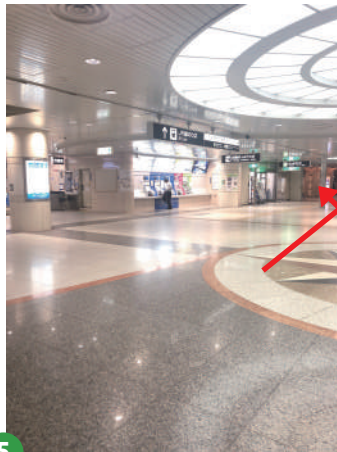

■ 最寄り駅から当社までの道順案内

道がわからない時は、ご連絡ください！

TEL : 06-6648-5501

1

四ツ橋線なんば駅 西改札
を出て左に進みます。

2

AED BOX がある柱を越え
て左に曲がり直進します。

3

まっすぐ進むと正面にライフが
見えますので、ライフを左手に
感じながら道なりに進んで
マルイト難波ビルに入ります。

4

マルイト難波ビルの地下街
を進むと、スターバックス
が左手に見えるので、その
まま真っすぐ通り抜けて下さい。

5

左手に JR 難波駅の改札が
見えます。
JR の切符売り場横にある
みどりの窓口を左に曲がります。

6

「コクミンドラッグ」や
「サイゼリヤ」を過ぎて右
に曲がります。

7

地下街が近鉄ビルと直通
の為、近鉄ビルの地下の
入り口が見えてきます。

8

矢印の方向に道なりに
まっすぐ進みます。

9

エレベーターホールが現
れるので、9階を押して
下さい。