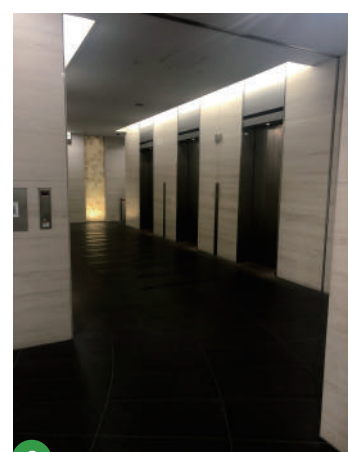

まっすぐ進むと正面にライフが
見えますので、ライフを左手に
感じながら道なりに進んで
マルイト難波ビルに入ります。

4

マルイト難波ビルの地下街
を進むと、スターバックス
が左手に見えるので、その
まま真っすぐ通り抜けて下さい。

5

左手に JR 難波駅の改札が
見えます。
JR の切符売り場横にある
みどりの窓口を左に曲がります。

6

「コクミンドラッグ」や
「サイゼリヤ」を過ぎて右
に曲がります。

7

地下街が近鉄ビルと直通
の為、近鉄ビルの地下の
入り口が見えてきます。

8

矢印の方向に道なりに
まっすぐ進みます。

9

エレベーターホールが現
れるので、9階を押して
下さい。