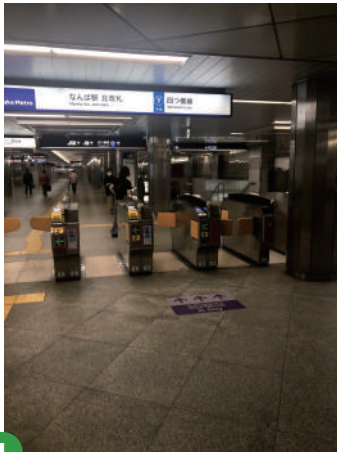

■ 最寄り駅から当社までの道順案内

道がわからない時は、ご連絡ください！

TEL : 06-6648-5501

1

四ツ橋線なんば駅 西改札
を出て左に進みます。