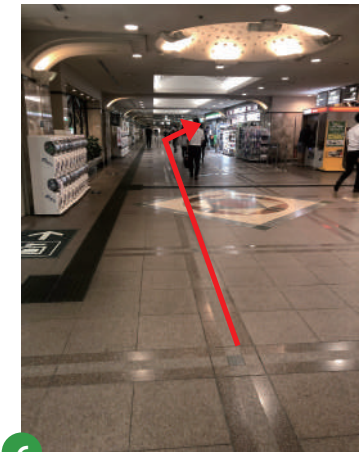

まっすぐ進むと正面にライフが
見えますので、ライフを左手に
感じながら道なりに進んで
マルイト難波ビルに入ります。

4

マルイト難波ビルの地下街
を進むと、スターバックス
が左手に見えるので、その
まま真っすぐ通り抜けて下さい。

5

左手に JR 難波駅の改札が
見えます。
JR の切符売り場横にある
みどりの窓口を左に曲がります。

6

「コクミンドラッグ」や
「サイゼリヤ」を過ぎて右
に曲がります。

7

地下街が近鉄ビルと直通
の為、近鉄ビルの地下の
入り口が見えてきます。

8

矢印の方向に道なりに
まっすぐ進みます。

9

エレベーターホールが現
れるので、9階を押して
下さい。